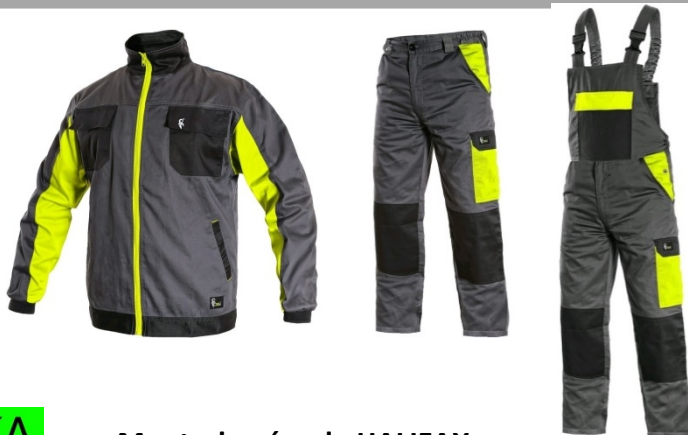

Nohavice majú zdvojené kolenná. Vyrábajú sa vo farbách

**pánska:** šedo-čierno-červená, šedo-čierno-modrá, šedo-čierna

**Veľkosti:** 46 - 64

**šedo-čierno-žltá**

**dámska:** šedo-čierna

**Veľkosti:** 36 - 58