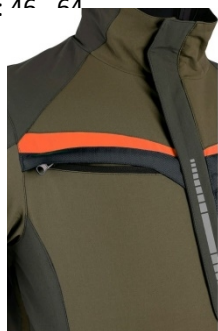

Monterková rada NAOS

Pánska kolekcia so vzdušnou podšívkou zo sieťoviny, kontrastnými a reflexnými doplnkami. Konštrukcia 4-way STRETCH umožňuje rozťahovanie materiálu vo všetkých štyroch smeroch vďaka tomu je pohyb ľahký a voľný. Vysoké percento nylonu zaručuje rýchle schnutie, blúza i nohavice majú na exponovaných miestach doplnený materiál o materiál CORDURA. Zipsová ventilácia na blúze i nohaviaciach. Rukávy zakončené regulovateľnou manžetou na suchý zips.

Je vyrobená zo zmesi materiálu 93% nylon a 7% elastan v gramáži 220 g/m².

Doplnkový materiál 100% polyester, CORDURA 100% nylon

Veľkosť: 46 - 54

TOP QUALITY